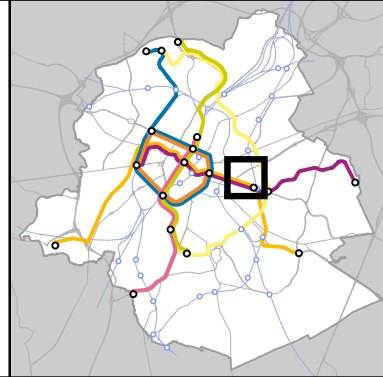

## Légende - Legende

- Accès piétons / Toegang voetgangers
  - Accessible aux PMR / Toegankelijk voor BPM's
  - Parking vélos / Fietsparking
  - Parking voiture / Auto parking
  - Parking livraisons / Leveringsparking
  - Taxis
  - Sortie de métro + numéro / Uitgang metro + nummer
  - CAMBIO - Voiture partagée / CAMBIO - Autodelen
  - Villo ! - Vélo partagé / Villo ! - Fietsdelen
  - Commissariat de Police / Politiecommissariaat
- ICR - Itinéraire Cyclables Régionaux  
GFR - Gewestelijke FietsRoute
- 2
  - 3
  - 4
  - A

Sortie Avenue des Gaulois & Avenue de l'Yser

Uitgang Galliërslaan en IJzerlaan

±23' 14' 9'

### Voiture partagée Autodelen

La station la plus proche est :  
Merode  
Avenue de Tervuren, 7  
1040 Bruxelles

De naaste standplaats is :  
Merode  
Tervurenlaan, 7  
1040 Brussel