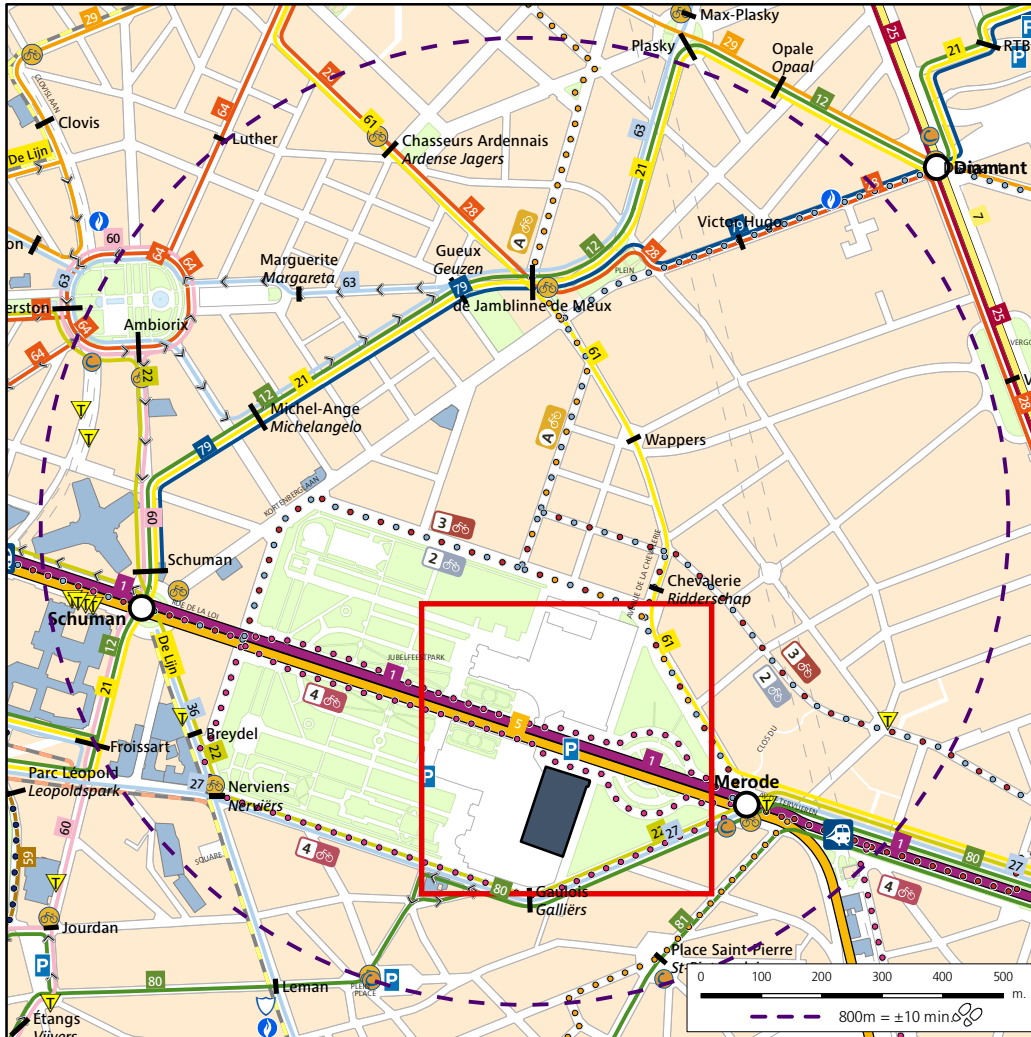

## Légende - Legende

- Accès piétons / Toegang voetgangers
  - Accessible aux PMR / Toegankelijk voor BPM's
  - Parking vélos / Fietsparking
  - Parking voiture / Auto parking
  - Parking livraisons / Leveringsparking
  - Taxis
  - Sortie de métro + numéro / Uitgang metro + nummer
  - CAMBIO - Voiture partagée / CAMBIO - Autodelen
  - Villo ! - Vélo partagé / Villo ! - Fietsdelen
  - Commissariat de Police / Politiecommissariaat
- ICR - Itinéraire Cyclables Régionaux  
GFR - Gewestelijke FietsRoute
- 2
  - 3
  - 4
  - A

Sortie Avenue des Gaulois & Avenue de l'Yser

Uitgang Galliërslaan en IJzerlaan

±23' 14' 9'

### Voiture partagée Autodelen

La station la plus proche est :  
Merode  
Avenue de Tervuren, 7  
1040 Bruxelles

De naaste standplaats is :  
Merode  
Tervurenlaan, 7  
1040 Brussel