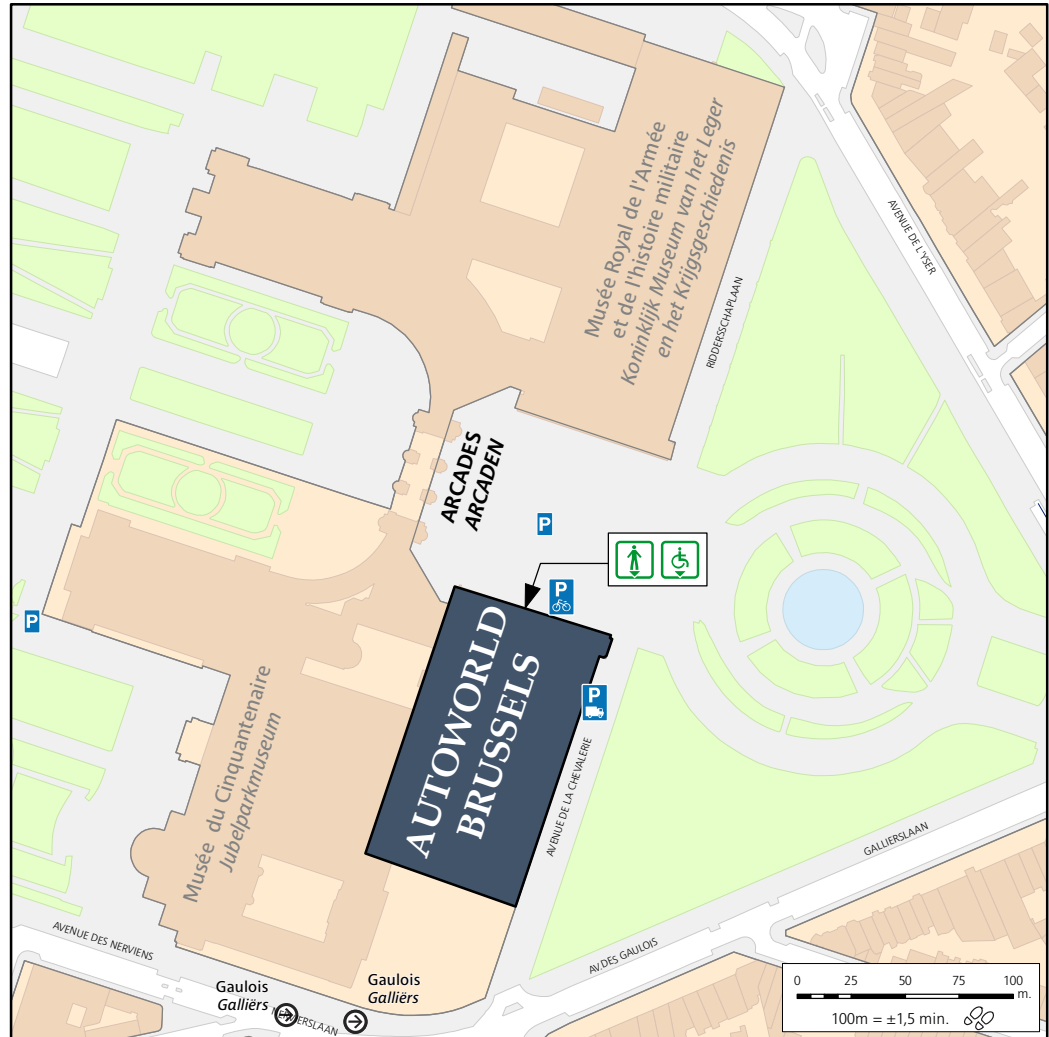

## Légende - Legende

- Accès piétons / Toegang voetgangers
  - Accessible aux PMR / Toegankelijk voor BPM's
  - Parking vélos / Fietsparking
  - Parking voiture / Auto parking
  - Parking livraisons / Leveringsparking
  - Taxis
  - Sortie de métro + numéro / Uitgang metro + nummer
  - CAMBIO - Voiture partagée / CAMBIO - Autodelen
  - Villo ! - Vélo partagé / Villo ! - Fietsdelen
  - Commissariat de Police / Politiecommissariaat
- ICR - Itinéraire Cyclables Régionaux  
GFR - Gewestelijke FietsRoute
- 2
  - 3
  - 4
  - A

Sortie Avenue des Gaulois & Avenue de l'Yser

Uitgang Galliërslaan en IJzerlaan

±23' 14' 9'

### Voiture partagée Autodelen

La station la plus proche est :  
Merode  
Avenue de Tervuren, 7  
1040 Bruxelles

De naaste standplaats is :  
Merode  
Tervurenlaan, 7  
1040 Brussel