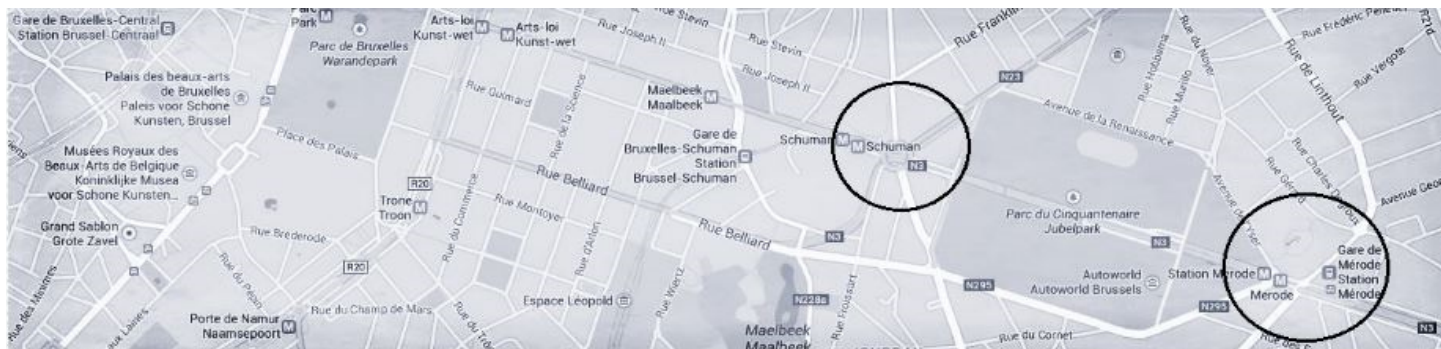

Plan d'accès Autoworld Transport en commun

Autoworld

Parc du Cinquantenaire 11

1000 Bruxelles

Tél. : +32 2 736.41.65

Train SNCB

- Gare Merode
  350m
- Gare Schuman
  750m
- Gare Bruxelles Central
  3,6km

Bus STIB

- Merode Ligne 22 – 27 – 61 – 80
  350m
- Schuman Ligne 12 – 21 – 22 – 36 – 60 – 79
  750m

Metro STIB

- Merode Ligne 1 & 5
  300m
- Schuman Ligne 1 & 5
  750m

Tram STIB

- Merode ligne 81 – 83
  350m

Bus TEC

- Bruxelles Nerviens
  700 m