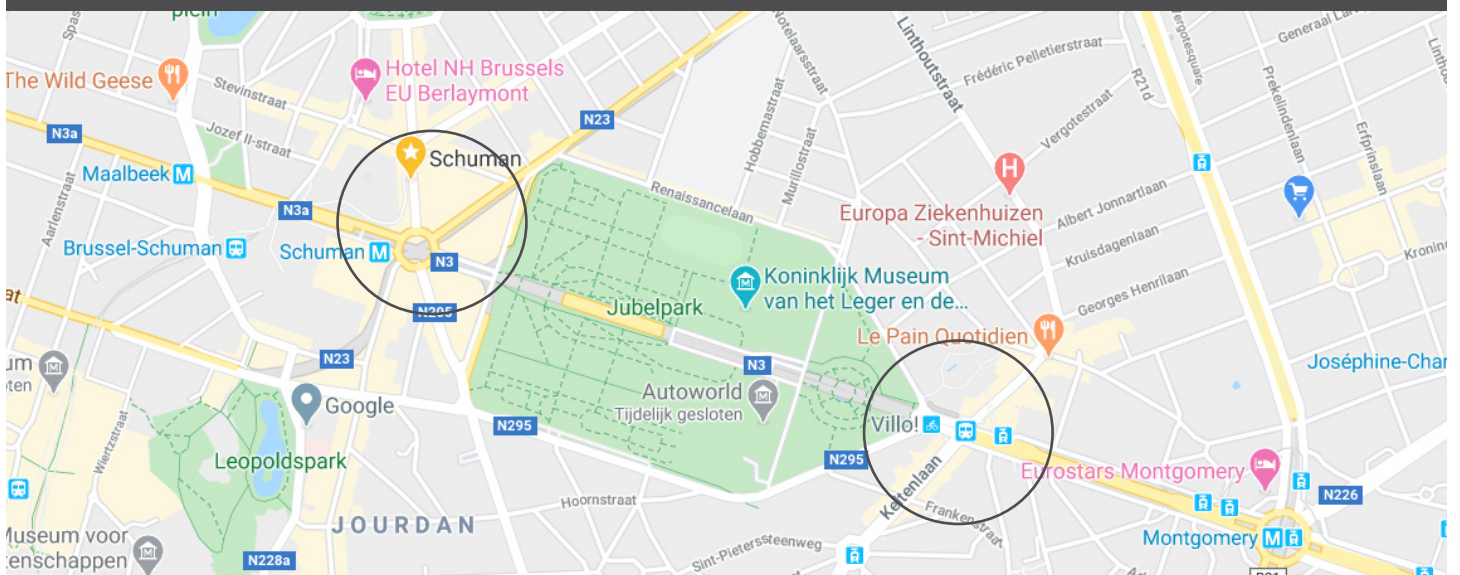

PLAN D'ACCES AUTOWORLD

Train (SNCB)

Gare Merode
350m

Gare Schuman
750m

Gare
Bruxelles Centrale
3,6km

Un code de réduction pour votre ticket de train est repris sur votre billet Autoworld acheté en ligne

OUR PARTNERS

Merode: Lignes 1 & 5

Schuman: Lignes 1 & 5

Stationnement (Esplanade non disponible)

le stationnement dans
les rues autour du parc

Parking: Rue des Tongres
650m

My Park: Menapiërsstraat
Be park: Rue de la Grande
Haie 850m