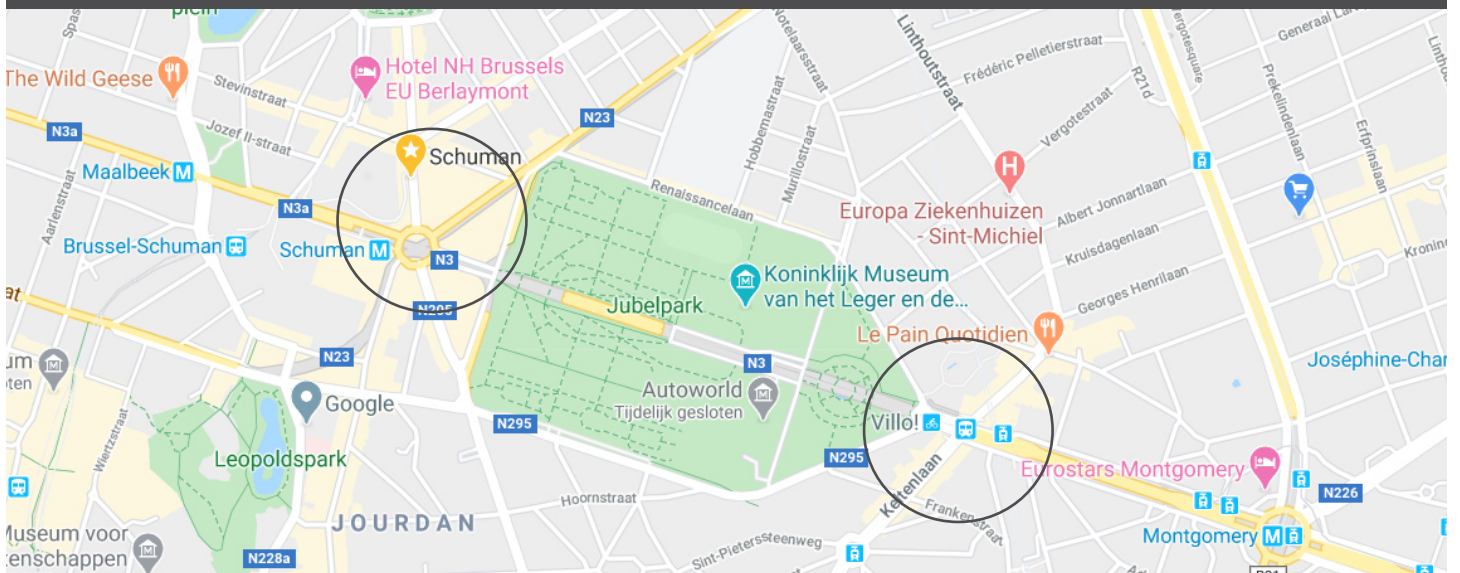

## Trein (NMBS)

Station Merode  
350m

Station Schuman  
750m

Station  
Brussel Centraal  
3,6km

Op onze online tickets kan je een kortingscode vinden voor je treinticket

## Auto parkeren (Esplanade niet beschikbaar)

Rand van het park of  
omliggende straten  
(parkeermeter)

Parking: Tongerenstraat -  
Stafhouder Braffortstraat  
650m

My Park: Menapiërsstraat  
Be park: Grote Haagstraat  
850m